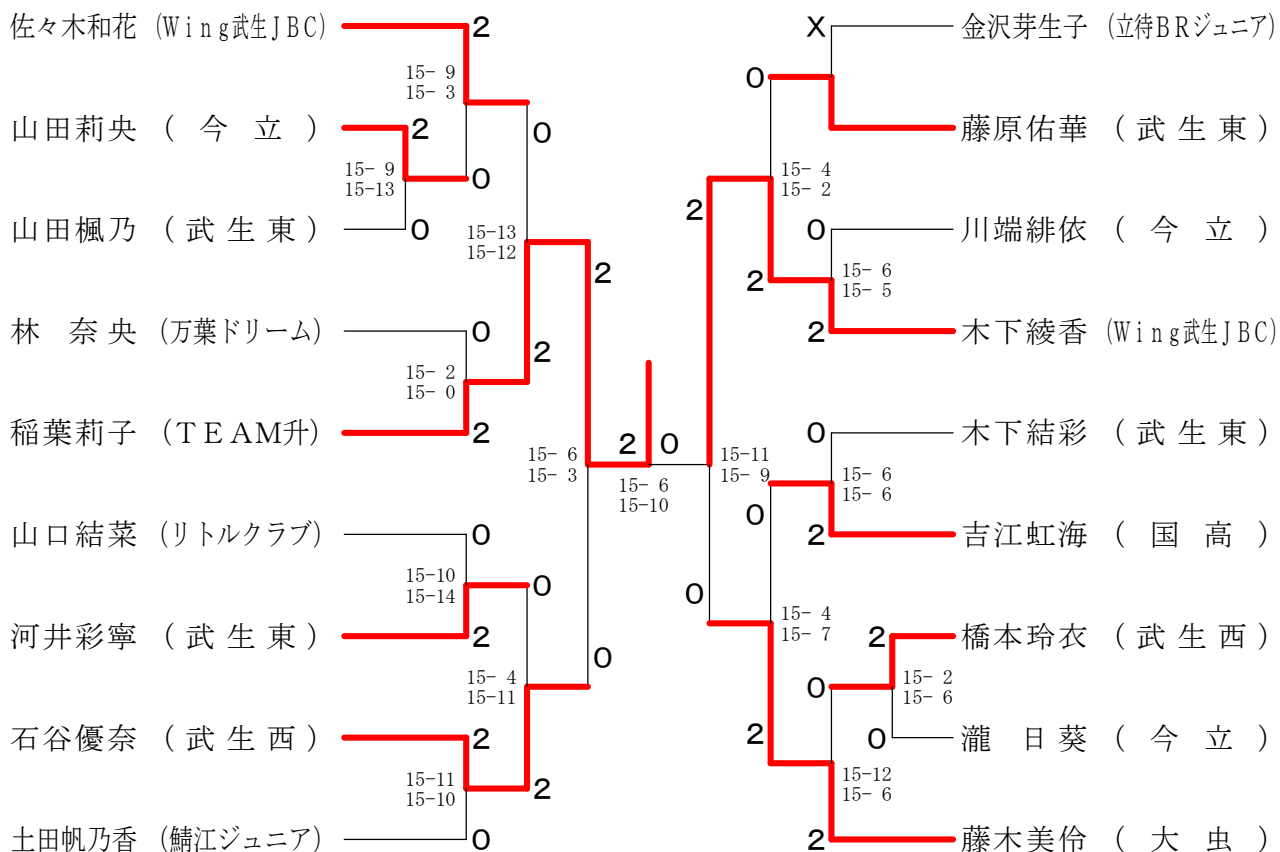

越前市冬季バドミントン大会 (小中学生)

2年以下混合シングルス

越前市冬季バドミントン大会 (小中学生)

3年女子シングルス

3・4年男子シングルス

越前市冬季バドミントン大会 (小中学生)
4年女子シングルス

越前市冬季バドミントン大会 (小中学生)
5年女子シングルス

越前市冬季バドミントン大会 (小中学生)