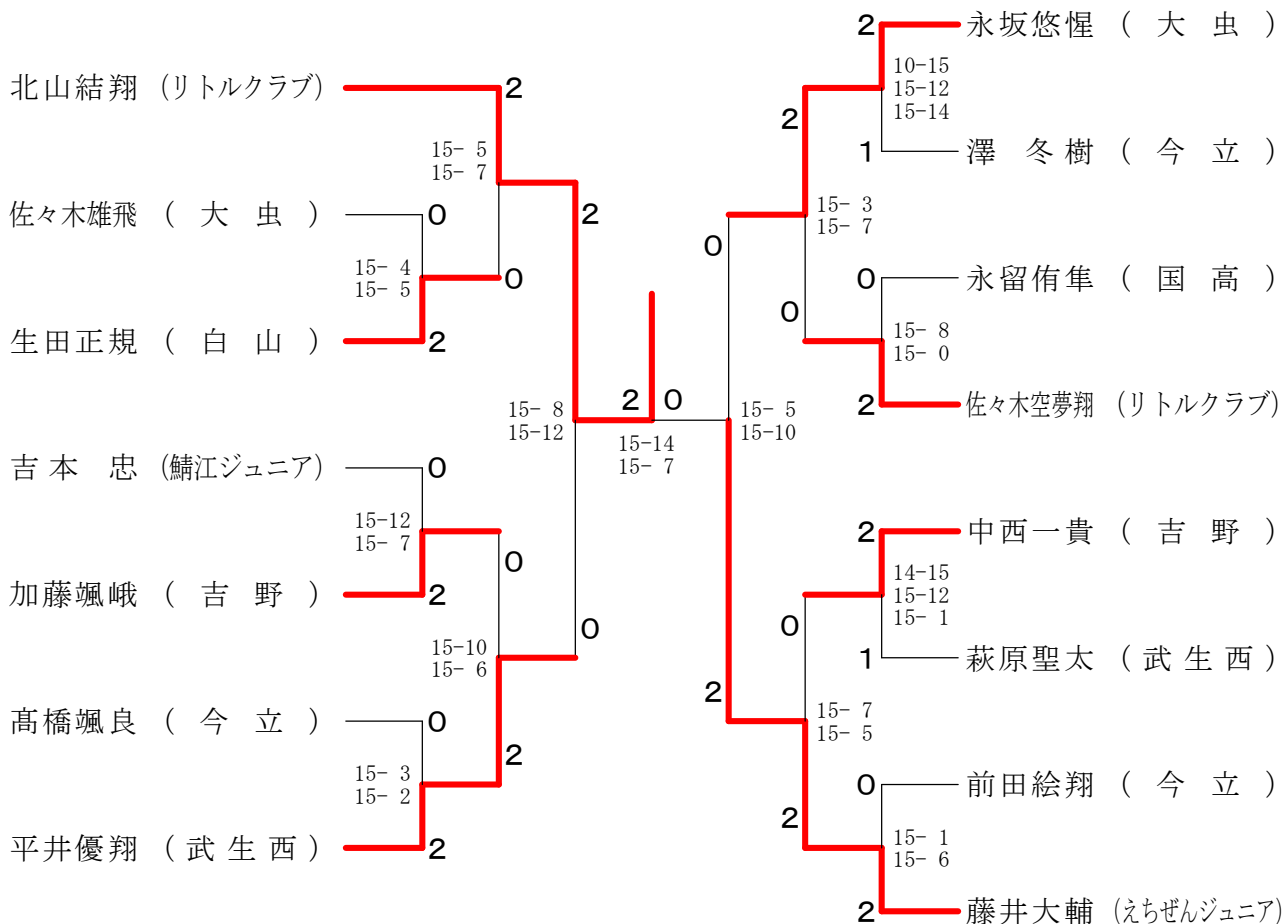

越前市冬季バドミントン大会 (小中学生)

2年以下混合シングルス

越前市冬季バドミントン大会 (小中学生)

3年女子シングルス

3・4年男子シングルス

越前市冬季バドミントン大会 (小中学生)
4年女子シングルス

越前市冬季バドミントン大会 (小中学生)
5年女子シングルス

越前市冬季バドミントン大会 (小中学生)